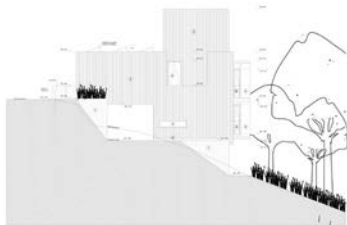

B 18

Implantée en bordure d'un terrain de 17 a situé dans un quartier résidentiel, cette commande de la société Astronef est une construction basse énergie abritant des bureaux et une habitation, sans les distinguer spatialement. La façade bipartite dévoile une organisation simple. Une longue et épaisse paroi stratifiée dans l'axe des deux volumes sépare la cuisine et les sanitaires du séjour et des chambres. Le projet révèle sa qualité jusque dans le détail et la finition du mobilier sur mesure. Un bardage horizontal de bois de cèdre unifie la composition, se replie dans la

loggia et amène ainsi sa couleur chaude sur les surfaces intérieures blanches et épurées du volume servi. En plus de laisser pénétrer dans le volume la lumière du soir, la loggia cadre une vue sur le flanc vallonné de la Meuse en contrebas. JT

Caractérisée par sa remarquable situation en surplomb d'une petite vallée, l'habitation Paso est un belvédère vitré sur toute sa façade nord. Depuis la voirie, le long volume ne laisse découvrir que son étage supérieur comprenant le séjour et la cuisine, ainsi qu'un promontoire offrant une vue panoramique à ses habitants. À l'étage inférieur, les chambres sont plongées dans l'univers végétal de

la vallée. L'habitation ne se raccroche au plateau qu'avec le volume du garage et la passerelle d'accès, et se détache délibérément de la pente abrupte, tout en longeant ses courbes de niveau. Elle invite ainsi la lumière à pénétrer dans l'étage inférieur et se prémunit des poussées horizontales du terrain et de l'humidité, permettant une construction en panneaux de bois massif. JT