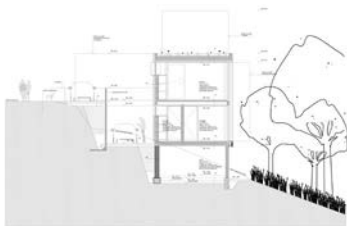

B 18

Implantée en bordure d'un terrain de 17 a situé dans un quartier résidentiel, cette commande de la société Astronef est une construction basse énergie abritant des bureaux et une habitation, sans les distinguer spatialement. La façade bipartite dévoile une organisation simple. Une longue et épaisse paroi stratifiée dans l'axe des deux volumes sépare la cuisine et les sanitaires du séjour et des chambres. Le projet révèle sa qualité jusque dans le détail et la finition du mobilier sur mesure. Un bardage horizontal de bois de cèdre unifie la composition, se replie dans la

loggia et amène ainsi sa couleur chaude sur les surfaces intérieures blanches et épurées du volume servi. En plus de laisser pénétrer dans le volume la lumière du soir, la loggia cadre une vue sur le flanc vallonné de la Meuse en contrebas. JT

Caractérisée par sa remarquable situation en surplomb d'une petite vallée, l'habitation Paso est un belvédère vitré sur toute sa façade nord. Depuis la voirie, le long volume ne laisse découvrir que son étage supérieur comprenant le séjour et la cuisine, ainsi qu'un promontoire offrant une vue panoramique à ses habitants. À l'étage inférieur, les chambres sont plongées dans l'univers végétal de

la vallée. L'habitation ne se raccroche au plateau qu'avec le volume du garage et la passerelle d'accès, et se détache délibérément de la pente abrupte, tout en longeant ses courbes de niveau. Elle invite ainsi la lumière à pénétrer dans l'étage inférieur et se prémunit des poussées horizontales du terrain et de l'humidité, permettant une construction en panneaux de bois massif. JT