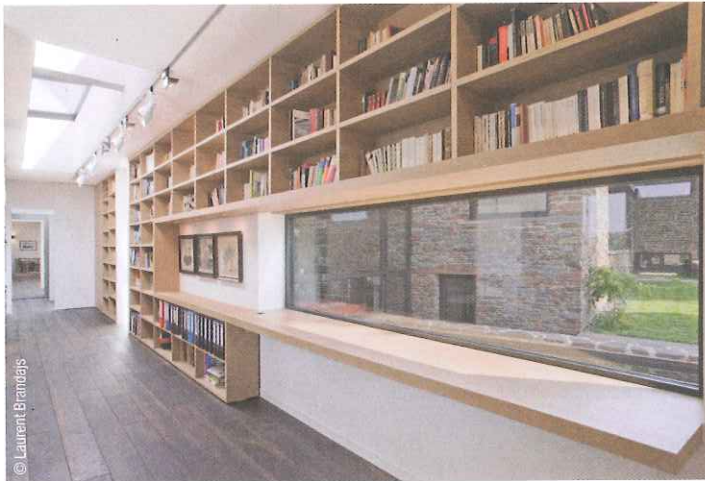

Meubles sur mesure

BIENVENUE À L'ALTERNATIF

Ce mur de rangement prouve qu'il existe des alternatives à l'onéreuse fabrication de mobilier sur mesure. Ici, l'association d'éléments Ikea et de casiers ouverts en bois réalisés sur mesure permet d'habiller la surface murale disponible avec une composition originale et très abordable.

CONCEPTION

Crahay & Jamaigne
4960 Malmedy
080 67 22 03
www.crahayjamaigne.com

PRIX INDICATIF

Mobilier + casiers en bois :
2200 euros, hors TVA

© Laurent Brammays

ENTRE LIVRES ET JARDIN

Cette bibliothèque façonnée sur mesure enserre une longue baie étroite. Positionnée à bonne hauteur, la tablette de la fenêtre s'élargit pour créer un espace de travail bénéficiant d'une importante lumière naturelle et d'une vue imprenable sur le jardin.

CONCEPTION

Crahay & Jamaigne

4960 Malmedy

080672203 - www.crahayjamaigne.com

© Laurent Brammays

Cuisines

DOS À DOS

Un escalier en MDF traité en jaune s'adosse à une cuisine standard habillée d'un plan de travail en pierre reconstituée. La vitre qui les sépare assure à la fois la fonction de crédence et de garde-corps. Un dos à dos très vivant.

© Laurent Brandeais

© Laurent Brandajs

© Laurent Brandajs

FERMÉE POUR CAUSE DE TRAVAIL

Le porche d'entrée de cette maison de vacances se referme grâce à une double porte accordéon faite de cadres en acier habillés de panneaux Trespa perforés, prolongeant ainsi l'esthétique du revêtement de façade.