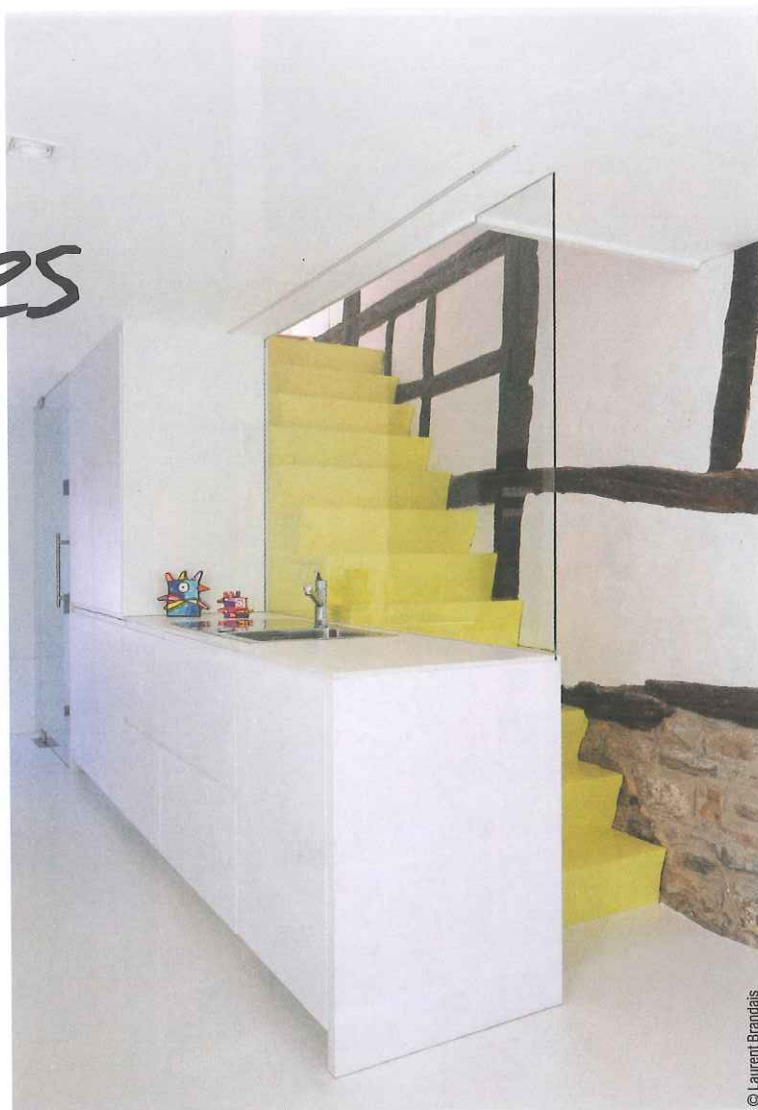

CONCEPTION

Crahay & Jamaigne

4960 Malmedy

080672203 - www.crahayjamaigne.com

© Laurent Brammays

Cuisines

DOS À DOS

Un escalier en MDF traité en jaune s'adosse à une cuisine standard habillée d'un plan de travail en pierre reconstituée. La vitre qui les sépare assure à la fois la fonction de crédence et de garde-corps. Un dos à dos très vivant.

CONCEPTION

Crahay & Jamaigne
4960 Malmedy

080672203 - www.crahayjamaigne.com

PRIX INDICATIF

Ensemble escalier MDF peint + mobilier,
plan de travail en pierre reconstituée et feuille
de verre sécurit : 7 800 euros, hors TVA

© Laurent Brandeais

© Laurent Brandajs

© Laurent Brandajs

FERMÉE POUR CAUSE DE TRAVAIL

Le porche d'entrée de cette maison de vacances se referme grâce à une double porte accordéon faite de cadres en acier habillés de panneaux Trespa perforés, prolongeant ainsi l'esthétique du revêtement de façade.

Pour trouver l'équilibre entre transparence et intimité, rien de tel qu'un bardage ajouré qui sait s'adapter. Ici, l'écartement entre les lattes de cèdre se fait plus important à hauteur des fenêtres et du garde-corps de la terrasse, tout en appuyant le rythme des lignes architecturales.